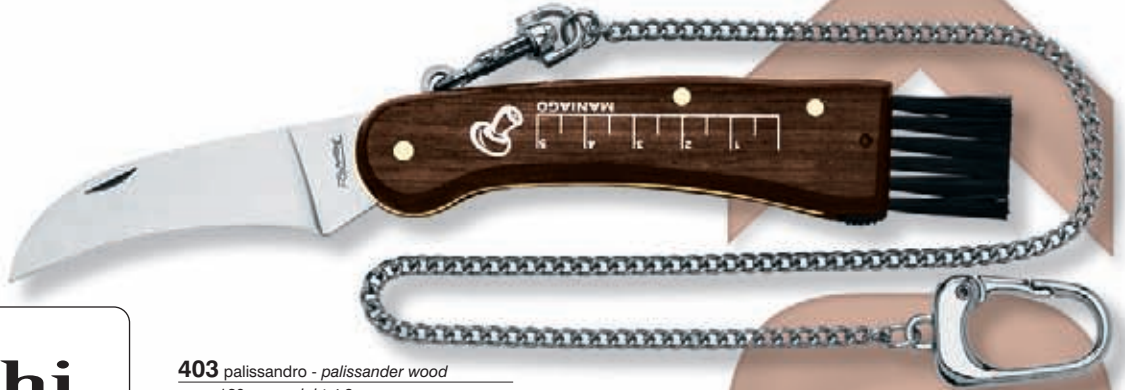

403 palissandro - palissander wood
peso 120 gr - weight 4.2 oz
lama - blade: inox 420 HRC 54-56